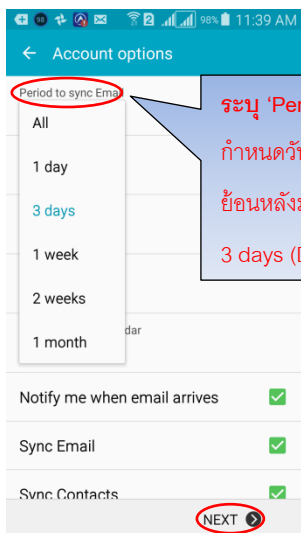

## วิธีการตั้งค่า TU Exchange Mail บน Android

เปิด Application Email ขึ้นมา จะแสดงหน้าจอให้ตั้งค่าตามตัวอย่างดังรูป

ใส่ Domain 'tu' เพิ่มเข้าไป

ใส่ email address ของท่าน

ใส่ password ของท่าน

ระบุ 'Period sync Email' กำหนดวันที่จะให้ดึงข้อมูลเก่าย้อนหลังมาแสดง 3 days (Default)