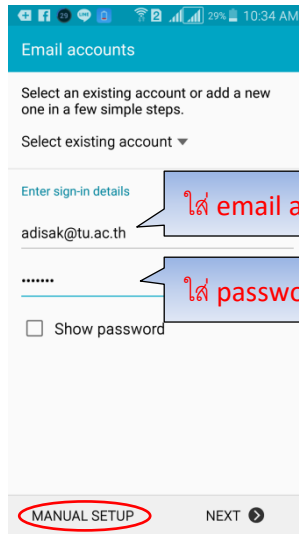

## วิธีการตั้งค่า TU Exchange Mail บน Android

เปิด Application Email ขึ้นมา จะแสดงหน้าจอให้ตั้งค่าตามตัวอย่างดังรูป

ใส่ Domain 'tu' เพิ่มเข้าไป

ใส่ email address ของท่าน

ใส่ password ของท่าน

ระบุ 'Period sync Email' กำหนดวันที่จะให้ดึงข้อมูลเก่าย้อนหลังมาแสดง 3 days (Default)