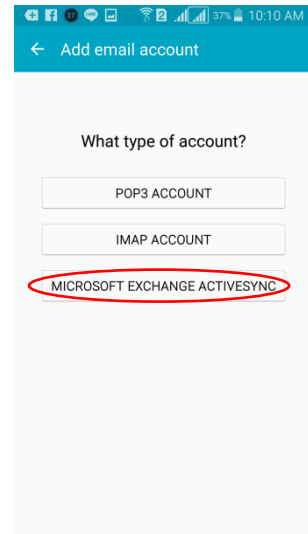

## วิธีการตั้งค่า TU Exchange Mail บน Android

เปิด Application Email ขึ้นมา จะแสดงหน้าจอให้ตั้งค่าตามตัวอย่างดังรูป

ใส่ Domain 'tu' เพิ่มเข้าไป

ใส่ email address ของท่าน

ใส่ password ของท่าน

ระบุ 'Period sync Email' กำหนดวันที่จะให้ดึงข้อมูลเก่าย้อนหลังมาแสดง 3 days (Default)