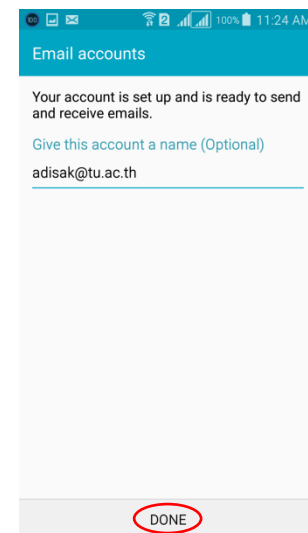

## วิธีการตั้งค่า TU Exchange Mail บน Android

เปิด Application Email ขึ้นมา จะแสดงหน้าจอให้ตั้งค่าตามตัวอย่างดังรูป

ใส่ Domain 'tu' เพิ่มเข้าไป

ใส่ email address ของท่าน

ใส่ password ของท่าน

ระบุ 'Period sync Email' กำหนดวันที่จะให้ดึงข้อมูลเก่าย้อนหลังมาแสดง 3 days (Default)