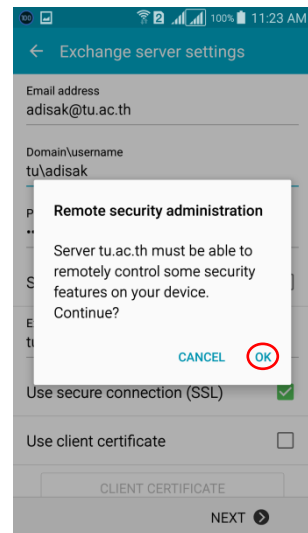

## วิธีการตั้งค่า TU Exchange Mail บน Android

เปิด Application Email ขึ้นมา จะแสดงหน้าจอให้ตั้งค่าตามตัวอย่างดังรูป

ใส่ Domain 'tu' เพิ่มเข้าไป

ใส่ email address ของท่าน

ใส่ password ของท่าน

ระบุ 'Period sync Email' กำหนดวันที่จะให้ดึงข้อมูลเก่าย้อนหลังมาแสดง 3 days (Default)