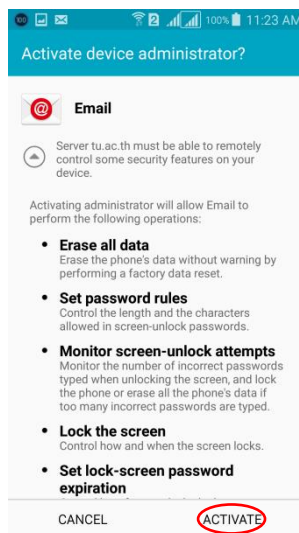

## วิธีการตั้งค่า TU Exchange Mail บน Android

เปิด Application Email ขึ้นมา จะแสดงหน้าจอให้ตั้งค่าตามตัวอย่างดังรูป

ใส่ Domain 'tu' เพิ่มเข้าไป

ใส่ email address ของท่าน

ใส่ password ของท่าน

ระบุ 'Period sync Email' กำหนดวันที่จะให้ดึงข้อมูลเก่าย้อนหลังมาแสดง 3 days (Default)