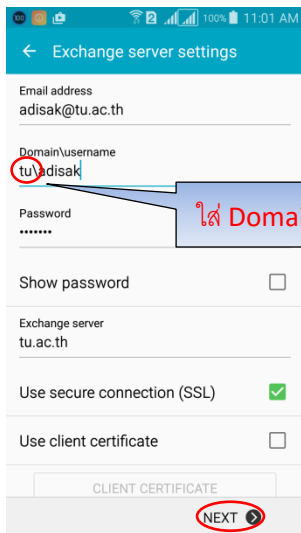

## วิธีการตั้งค่า TU Exchange Mail บน Android

เปิด Application Email ขึ้นมา จะแสดงหน้าจอให้ตั้งค่าตามตัวอย่างดังรูป

ใส่ Domain 'tu' เพิ่มเข้าไป

ใส่ email address ของท่าน

ใส่ password ของท่าน

ระบุ 'Period sync Email' กำหนดวันที่จะให้ดึงข้อมูลเก่าย้อนหลังมาแสดง 3 days (Default)