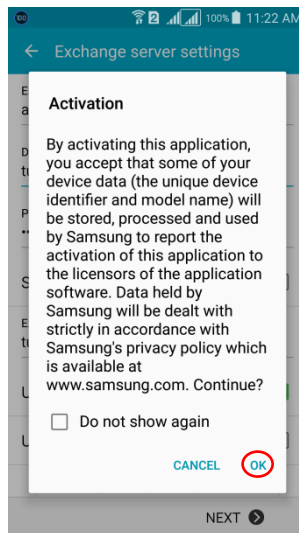

## วิธีการตั้งค่า TU Exchange Mail บน Android

เปิด Application Email ขึ้นมา จะแสดงหน้าจอให้ตั้งค่าตามตัวอย่างดังรูป

ใส่ Domain 'tu' เพิ่มเข้าไป

ใส่ email address ของท่าน

ใส่ password ของท่าน

ระบุ 'Period sync Email' กำหนดวันที่จะให้ดึงข้อมูลเก่าย้อนหลังมาแสดง 3 days (Default)